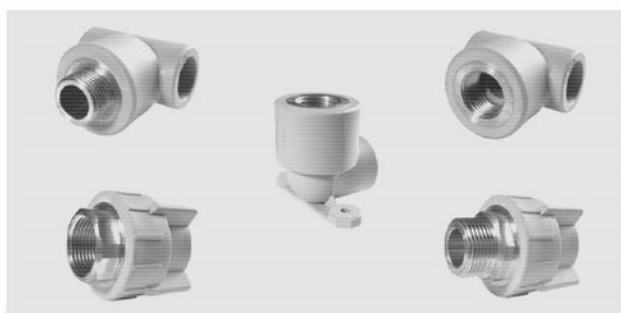

Instalacje

SIECI GAZOWE

SIECI WODOCIĄGOWE

SIECI KANALIZACYJNE

SIECI CIEPŁOWNICZE

DROGOWNICTWO

SKŁADY „KROPELEK”

SKŁADY „PECEFAŁ”

SKŁADY „ŻELIWIARZ”

4. 415. I. CENNIK PODSTAWOWY SIECI CIEPŁOWNICZE KAN PP OPIS SYSTEMU F

EDYCJA I 2013. STAN NA DZIEŃ 2013.02.01

- złączki z gwintami zewnętrznymi i wewnętrznymi,

- połączenia rozłączne,

INFORMACJE TECHNICZNE ORAZ WYCENY INWESTYCYJNE U NASZYCH DORADCÓW