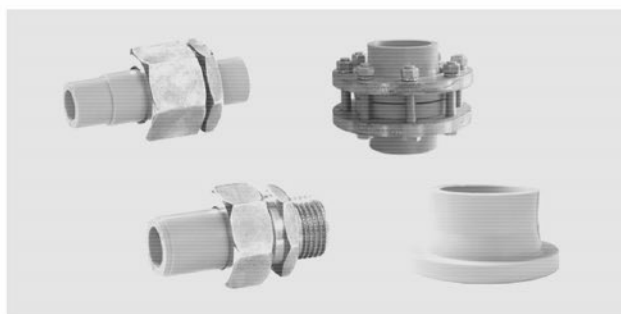

SKŁADY „ŻELIWIARZ”

4. 415. I. CENNIK PODSTAWOWY SIECI CIEPŁOWNICZE KAN PP OPIS SYSTEMU F

EDYCJA I 2013. STAN NA DZIEŃ 2013.02.01

- złączki z gwintami zewnętrznymi i wewnętrznymi,

- połączenia rozłączne,

INFORMACJE TECHNICZNE ORAZ WYCENY INWESTYCYJNE U NASZYCH DORADCÓW